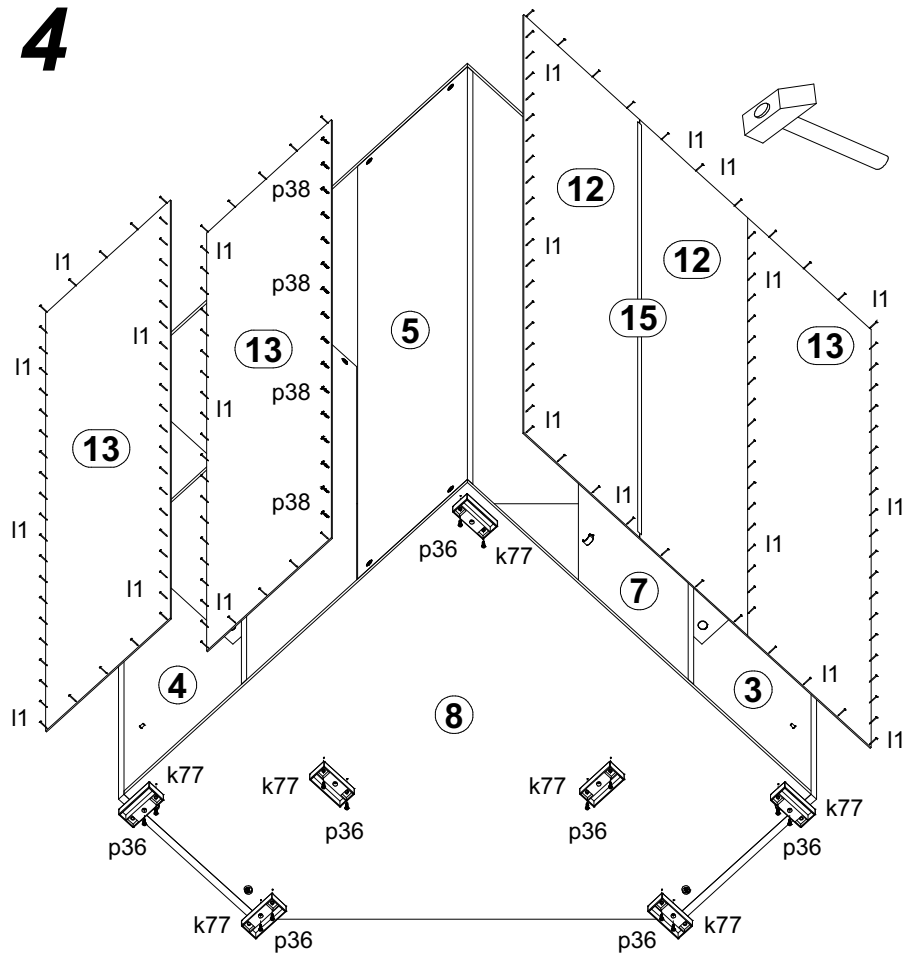

HIKKO

Шафа кутова / Шкаф угловой 2DN

A	B	C	D
1	NI1-001	1948	496
2	NI1-002	1948	296
3	NI1-105	1950	380
4	NI1-106	1950	380
5	NI1-107	1917	302
6	NI1-108	1917	302
7	NI1-111	1917	302
8	NI1-304	945	945

A	B	C	D
9	NI1-305	945	945
10	NI1-307	323	300
11	NI1-308	323	300
12	NI1-902	1945	304
13	NI1-903	1945	344
14	DR-584	584	
15	LH-1916	1916	14

1

2

3

4

5