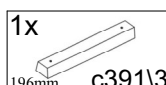

HIKKO

Шафа кутова / Шкаф угловой 2DN

A	B	C	D
1	NI1-001	1948	496
2	NI1-002	1948	296
3	NI1-105	1950	380
4	NI1-106	1950	380
5	NI1-107	1917	302
6	NI1-108	1917	302
7	NI1-111	1917	302
8	NI1-304	945	945

A	B	C	D
9	NI1-305	945	945
10	NI1-307	323	300
11	NI1-308	323	300
12	NI1-902	1945	304
13	NI1-903	1945	344
14	DR-584	584	
15	LH-1916	1916	14